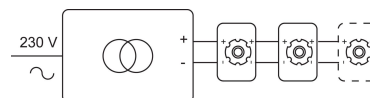

Ø80

KUBO.SLA/..
inbouwspot

Lichtdistributie

Project _____
Type _____
Nota _____
Aantal _____
Datum _____

LED

Lamptype	Led
Aantal	1
Vermogen	9,4W
Spanning	230V
Kelvin	2700K 3000K
Lumen	800
CRI	92

Fysisch

Type gebruik	Interieur
Type bevestiging	Plafond
Type opening	Rond
Afmeting opening	Ø80 mm
Inbouwdiepte	65 mm
Afmetingen armatuur	88x88x54 mm
Type veer	S2 - bladveren
IP-beschermingsgraad	IP20
Reflector	36°
Gewicht	0,3600 kg

Elektrisch

Aansluitspanning	~230V
Armatuurklasse	I
Dimbaar	Led C
Vervangbaarheid lichtbron	Vervangbare lichtbron (enkel LED) door installateur

Instructies aansluiting

Ø80

KUBO.SLA/..
inbouwspot

Kleuren

 1 blinkend wit	 1 blinkend wit	KUBO.SLA.1.1.WW NW
 1 blinkend wit	 2 mat zwart	KUBO.SLA.1.2.WW NW
 11 metaalgrijs	 11 metaalgrijs	KUBO.SLA.11.11.WW NW
 11 metaalgrijs	 14 alu satijn	KUBO.SLA.11.14.WW NW
 11 metaalgrijs	 2 mat zwart	KUBO.SLA.11.2.WW NW
 11 metaalgrijs	 5 INOX 316	KUBO.SLA.11.5.WW NW
 13 brons	 2 mat zwart	KUBO.SLA.13.2.WW NW
 14 alu satijn	 11 metaalgrijs	KUBO.SLA.14.11.WW NW
 14 alu satijn	 14 alu satijn	KUBO.SLA.14.14.WW NW
 14 alu satijn	 2 mat zwart	KUBO.SLA.14.2.WW NW
 16 goud satijn	 14 alu satijn	KUBO.SLA.16.14.WW NW
 16 goud satijn	 2 mat zwart	KUBO.SLA.16.2.WW NW
 1M wit textuur	 1M wit textuur	KUBO.SLA.1M.1M.WW NW
 2 mat zwart	 2 mat zwart	KUBO.SLA.2.2.WW NW
 2M zwart textuur	 2M zwart textuur	KUBO.SLA.2M.2M.WW NW
 4 blinkend goud	 2 mat zwart	KUBO.SLA.4.2.WW NW
 5 INOX 316	 2 mat zwart	KUBO.SLA.5.2.WW NW
 5 INOX 316	 5 INOX 316	KUBO.SLA.5.5.WW NW