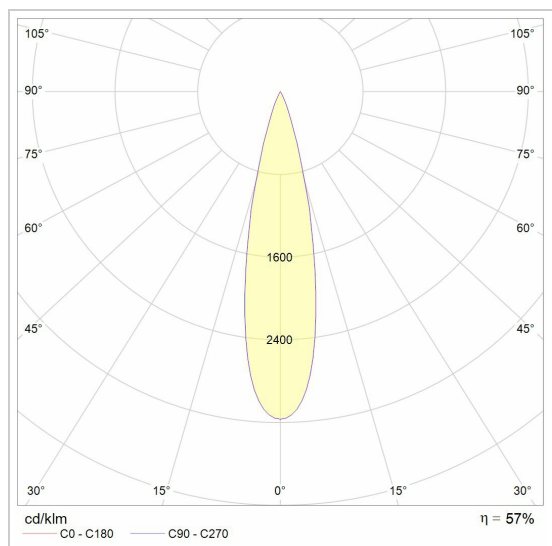

PIVOT

1595.150.S1/..

inbouwspot

Lichtdistributie

Project _____

Type _____

Nota _____

Aantal _____

Datum _____

LED

Lamptype	Led
Aantal	2
Vermogen	8,7W
Stroom	500mA
Kelvin	2700K 3000K
Lumen	1145
CRI	90

Fysisch

Type gebruik	Interieur
Type bevestiging	Plafond
Type opening	Rond
Afmeting opening	Ø164 mm
Inbouwdiepte	100 mm
Afmetingen armatuur	ø172x180 mm
Kop	Ø58xH130 mm
Type veer	S1 - springveren
Richtbaar	In beide vlakken
IP-beschermingsgraad	IP20
Reflector	38°
Gewicht	1,5550 kg