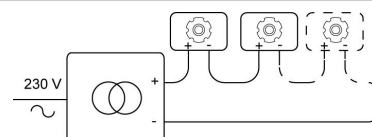

Elektrisch

Aansluitstroom	=700mA
Armatuurklasse	III
LED driver	Niet inbegrepen
Vervangbaarheid lichtbron	Vervangbare lichtbron (enkel LED) door installateur

Instructies aansluiting