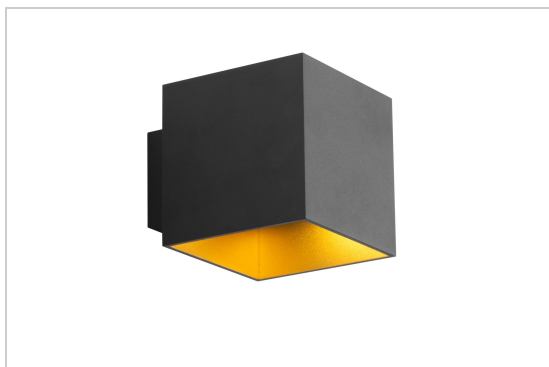

KOBUS

4037/..

opbouw wandlicht

Lichtdistributie

Project _____

Type _____

Nota _____

Aantal _____

Datum _____

LED

| | |
|----------|---------------|
| Lamptype | Led |
| Aantal | 2 |
| Vermogen | 6W |
| Stroom | 700mA |
| Kelvin | 2700K 3000K |
| Lumen | 610 |
| CRI | 80 |

Fysisch

| | |
|----------------------|----------------|
| Type gebruik | Interieur |
| Type bevestiging | Wand |
| Afmetingen armatuur | 100x100x125 mm |
| Sokkel | B60xH60xD25 mm |
| IP-beschermingsgraad | IP20 |