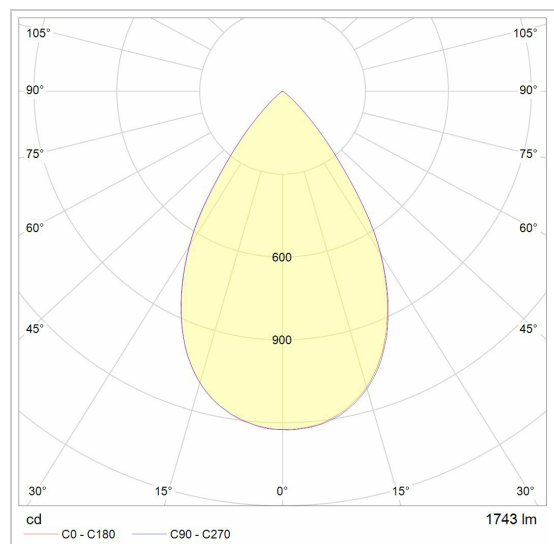

TIMES GRID 45x70

2905.1130/..

lichtsysteem

Lichtdistributie

Project _____

Type _____

Nota _____

Aantal _____

Datum _____

LED

Lamptype	Led
Aantal	4
Vermogen	7,7W
Stroom	200mA
Kelvin	3000K 4000K
Lumen	1160
CRI	90

Fysisch

Type gebruik	Interieur
Type bevestiging	Hanglamp
Afmetingen armatuur	1130x45x70 mm
IP-beschermingsgraad	IP20
Reflector	50°

	1M wit textuur	2905.1130.1M.CW NW
	2M zwart textuur	2905.1130.2M.CW NW