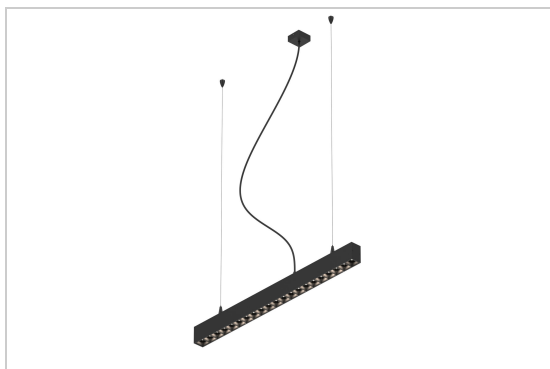

TIMES GRID 45x70

2905.1130/..

lichtsysteem

Lichtdistributie

Project _____

Type _____

Nota _____

Aantal _____

Datum _____

LED

Lamptype	Led
Aantal	4
Vermogen	7,7W
Stroom	200mA
Kelvin	3000K 4000K
Lumen	1160
CRI	90

Fysisch

Type gebruik	Interieur
Type bevestiging	Hanglamp
Afmetingen armatuur	1130x45x70 mm
IP-beschermingsgraad	IP20
Reflector	50°

Elektrisch

Aansluitspanning	~230V
Armatuurklasse	I
LED driver	Inbegrepen
Dimbaar	Dali
Vervangbaarheid voorschakelapparatuur	Vervangbare voorschakelapparatuur door een installateur
Vervangbaarheid lichtbron	Niet-ervangbare lichtbron
Energie efficiëntie	D
UGR	<19