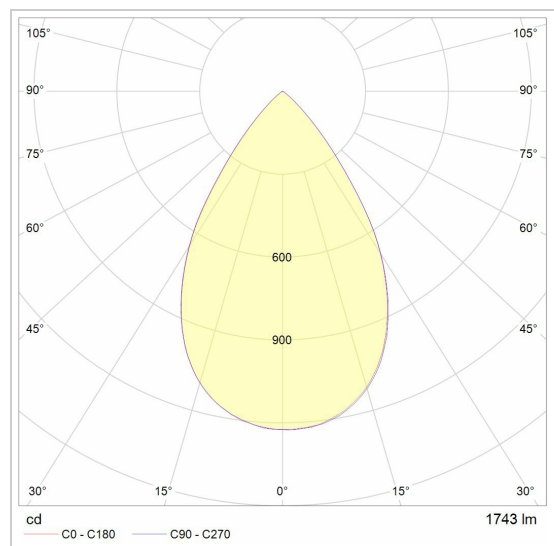

TIMES GRID 45x70

2905.1690/..

lichtsysteem

Lichtdistributie

Project _____

Type _____

Nota _____

Aantal _____

Datum _____

LED

Lamptype	Led
Aantal	6
Vermogen	7,7W
Stroom	200mA
Kelvin	3000K 4000K
Lumen	1160
CRI	90

Fysisch

Type gebruik	Interieur
Type bevestiging	Hanglamp
Afmetingen armatuur	1690x45x70 mm
IP-beschermingsgraad	IP20
Reflector	50°