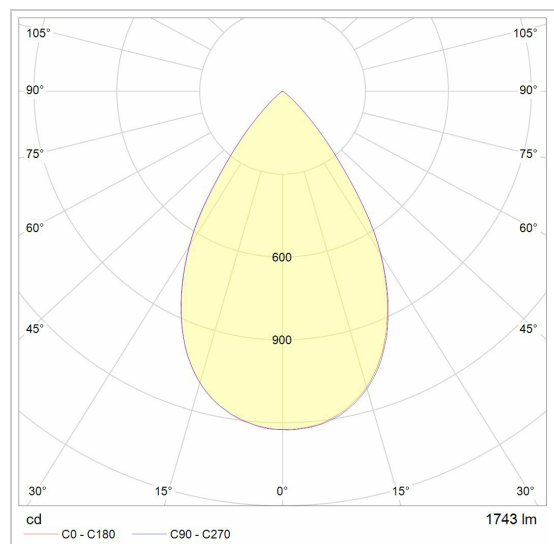

TIMES GRID 45x70

2905.1690/..

lichtsysteem

Lichtdistributie

Project _____

Type _____

Nota _____

Aantal _____

Datum _____

LED

Lamptype	Led
Aantal	6
Vermogen	7,7W
Stroom	200mA
Kelvin	3000K 4000K
Lumen	1160
CRI	90

Fysisch

Type gebruik	Interieur
Type bevestiging	Hanglamp
Afmetingen armatuur	1690x45x70 mm
IP-beschermingsgraad	IP20
Reflector	50°