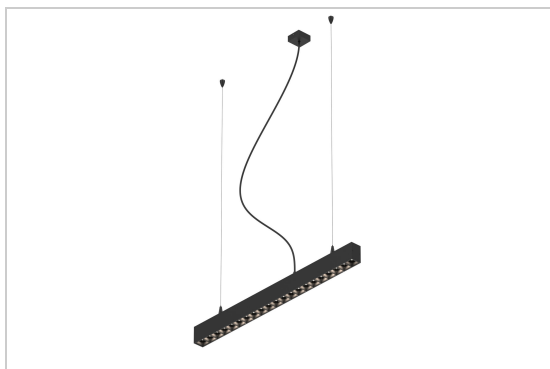

TIMES GRID 45x70

2905.1690/..

lichtsysteem

Lichtdistributie

Project _____

Type _____

Nota _____

Aantal _____

Datum _____

LED

Lamptype	Led
Aantal	6
Vermogen	7,7W
Stroom	200mA
Kelvin	3000K 4000K
Lumen	1160
CRI	90

Fysisch

Type gebruik	Interieur
Type bevestiging	Hanglamp
Afmetingen armatuur	1690x45x70 mm
IP-beschermingsgraad	IP20
Reflector	50°

Elektrisch

Aansluitspanning	~230V
Armatuurklasse	I
LED driver	Inbegrepen
Dimbaar	Dali
Vervangbaarheid voorschakelapparatuur	Vervangbare voorschakelapparatuur door een installateur
Vervangbaarheid lichtbron	Niet-ervangbare lichtbron
Energie efficiëntie	D
UGR	<19