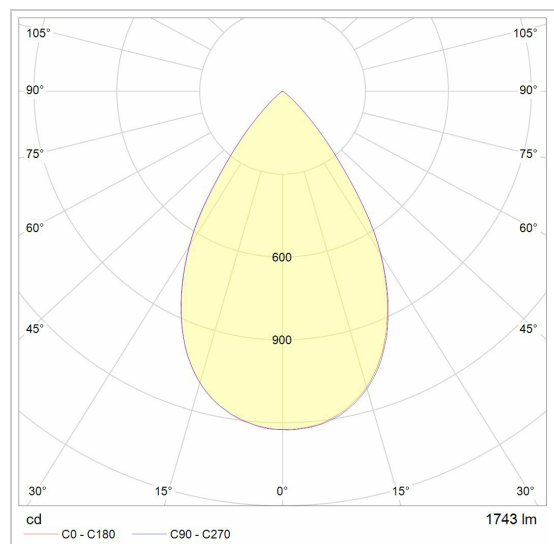

TIMES GRID 45x70

2905.1970/..

lichtsysteem

Lichtdistributie

Project _____

Type _____

Nota _____

Aantal _____

Datum _____

LED

Lamptype	Led
Aantal	7
Vermogen	7,7W
Stroom	200mA
Kelvin	3000K 4000K
Lumen	1160
CRI	90

Fysisch

Type gebruik	Interieur
Type bevestiging	Hanglamp
Afmetingen armatuur	1970x45x70 mm
IP-beschermingsgraad	IP20
Reflector	50°