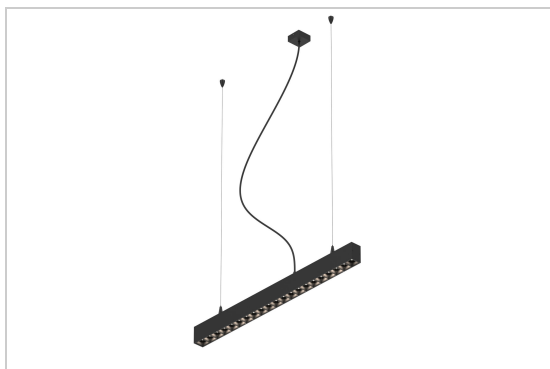

TIMES GRID 45x70

2905.1970/..

lichtsysteem

Lichtdistributie

Project _____

Type _____

Nota _____

Aantal _____

Datum _____

LED

Lamptype	Led
Aantal	7
Vermogen	7,7W
Stroom	200mA
Kelvin	3000K 4000K
Lumen	1160
CRI	90

Fysisch

Type gebruik	Interieur
Type bevestiging	Hanglamp
Afmetingen armatuur	1970x45x70 mm
IP-beschermingsgraad	IP20
Reflector	50°

Elektrisch

Aansluitspanning	~230V
Armatuurklasse	I
LED driver	Inbegrepen
Dimbaar	Dali
Vervangbaarheid voorschakelapparatuur	Vervangbare voorschakelapparatuur door een installateur
Vervangbaarheid lichtbron	Niet-ervangbare lichtbron
Energie efficiëntie	D
UGR	<19