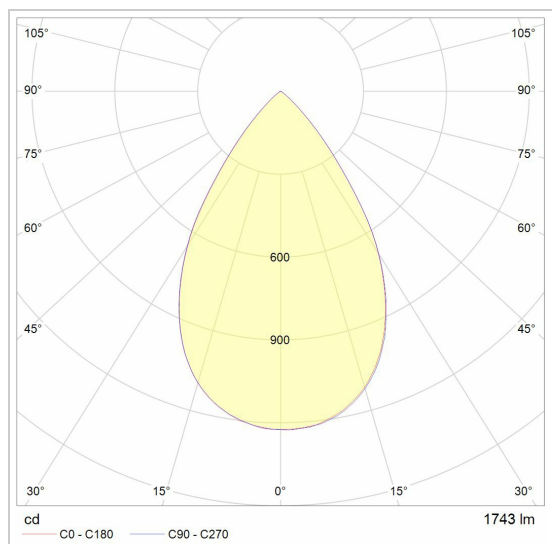

Lichtdistributie

Project _____
Type _____
Nota _____
Aantal _____
Datum _____

LED

Lamptype	Led
Aantal	3
Vermogen	7,7W
Stroom	200mA
Kelvin	3000K | 4000K
Lumen	1160
CRI	90

Fysisch

Type gebruik	Interieur
Type bevestiging	Plafond
Afmetingen armatuur	850x45x70 mm
IP-beschermingsgraad	IP20
Reflector	50°

Elektrisch

Aansluitspanning	~230V
Armatuurklasse	I
LED driver	Inbegrepen
Dimbaar	Dali
Vervangbaarheid voorschakelapparatuur	Vervangbare voorschakelapparatuur door een installateur
Vervangbaarheid lichtbron	Niet-ervangbare lichtbron
Energie efficiëntie	D
UGR	<19