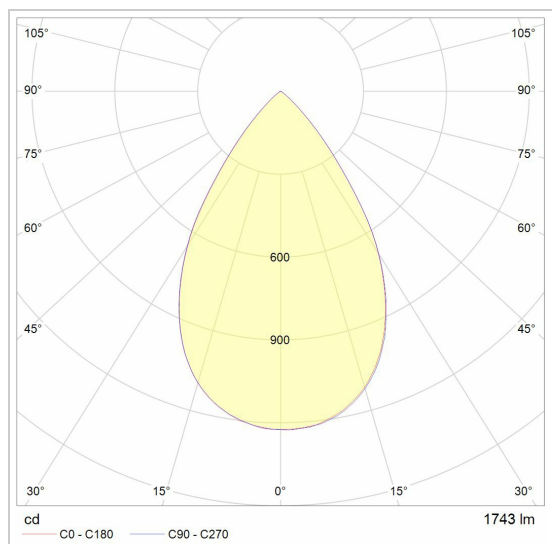

TIMES GRID

2915.850/..
lichtsysteem

Lichtdistributie

Project _____
Type _____
Nota _____
Aantal _____
Datum _____

LED

Lamptype	Led
Aantal	3
Vermogen	7,7W
Stroom	200mA
Kelvin	3000K 4000K
Lumen	1160
CRI	90

Fysisch

Type gebruik	Interieur
Type bevestiging	Plafond
Afmetingen armatuur	850x45x70 mm
IP-beschermingsgraad	IP20
Reflector	50°

Elektrisch

Aansluitspanning	~230V
Armatuurklasse	I
LED driver	Inbegrepen
Dimbaar	Dali
Vervangbaarheid voorschakelapparatuur	Vervangbare voorschakelapparatuur door een installateur
Vervangbaarheid lichtbron	Niet-vervangbare lichtbron
Energie efficiëntie	D
UGR	<19