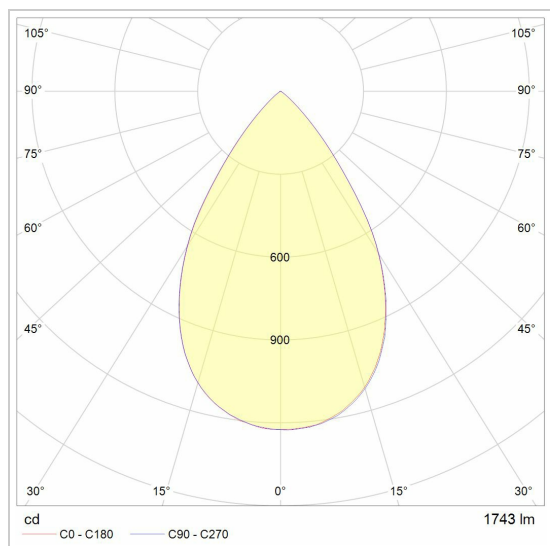

TIMES GRID 45x70

2915.1130/..

lichtsysteem

Lichtdistributie

Project _____

Type _____

Nota _____

Aantal _____

Datum _____

LED

Lamptype	Led
Aantal	4
Vermogen	7,7W
Stroom	200mA
Kelvin	3000K 4000K
Lumen	1160
CRI	90

Fysisch

Type gebruik	Interieur
Type bevestiging	Plafond
Afmetingen armatuur	1130x45x70 mm
IP-beschermingsgraad	IP20
Reflector	50°