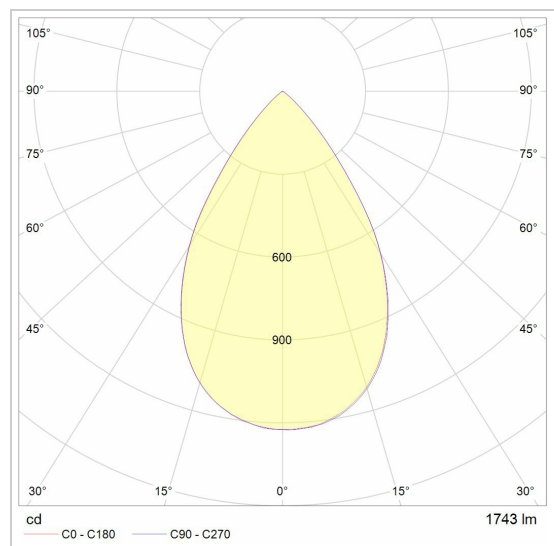

Lichtdistributie

Project _____

Type _____

Nota _____

Aantal _____

Datum _____

LED

Lamptype	Led
Aantal	5
Vermogen	7,7W
Stroom	200mA
Kelvin	3000K | 4000K
Lumen	1160
CRI	90

Fysisch

Type gebruik	Interieur
Type bevestiging	Plafond
Afmetingen armatuur	1410x45x70 mm
IP-beschermingsgraad	IP20
Reflector	50°

Elektrisch

Aansluitspanning	~230V
Armatuurklasse	I
LED driver	Inbegrepen
Dimbaar	Dali
Vervangbaarheid voorschakelapparatuur	Vervangbare voorschakelapparatuur door een installateur
Vervangbaarheid lichtbron	Niet-ervangbare lichtbron
Energie efficiëntie	D
UGR	<19