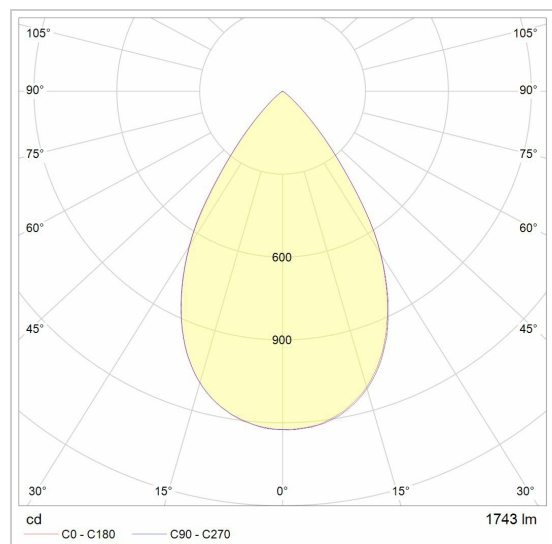

TIMES GRID 45x70

2915.1690/..

lichtsysteem

Lichtdistributie

Project _____

Type _____

Nota _____

Aantal _____

Datum _____

LED

Lamptype	Led
Aantal	6
Vermogen	7,7W
Stroom	200mA
Kelvin	3000K 4000K
Lumen	1160
CRI	90

Fysisch

Type gebruik	Interieur
Type bevestiging	Plafond
Afmetingen armatuur	1690x45x70 mm
IP-beschermingsgraad	IP20
Reflector	50°
Gewicht	4,5000 kg