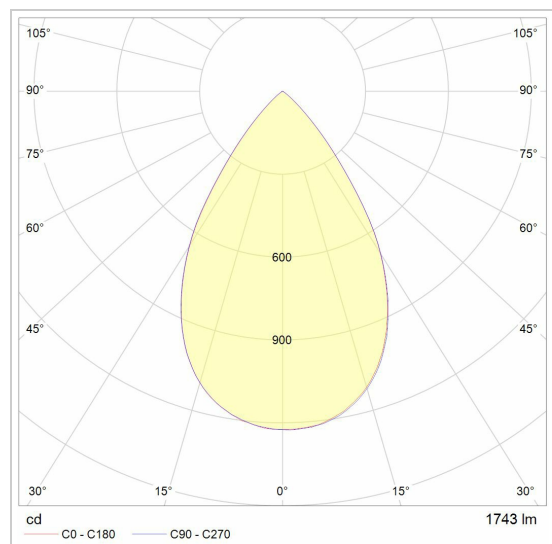

TIMES GRID 45x70

2915.1970/..

lichtsysteem

Lichtdistributie

Project _____

Type _____

Nota _____

Aantal _____

Datum _____

LED

Lamptype	Led
Aantal	7
Vermogen	7,7W
Stroom	200mA
Kelvin	3000K 4000K
Lumen	1160
CRI	90

Fysisch

Type gebruik	Interieur
Type bevestiging	Plafond
Afmetingen armatuur	1970x45x70 mm
IP-beschermingsgraad	IP20
Reflector	50°
Gewicht	5,5500 kg