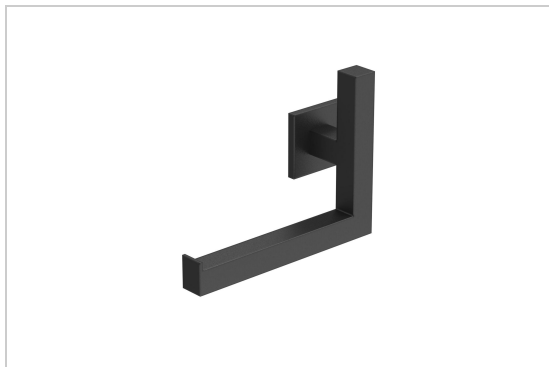

CASCADE

510.0035/..

accessoires voor badkamer

Project _____

Type _____

Nota _____

Aantal _____

Datum _____

Fysisch

Type bevestiging	Wand
Afmetingen armatuur	135x100x70 mm
Basis	L40xB40 mm

Elektrisch

Project _____

Type _____

Nota _____

Aantal _____

Datum _____