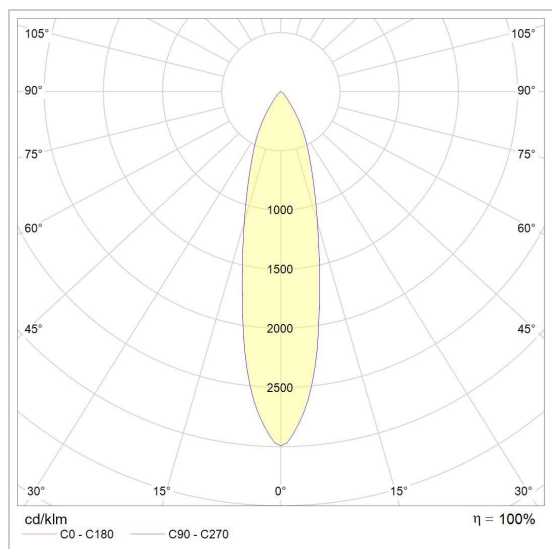

Lichtdistributie

Project _____
Type _____
Nota _____
Aantal _____
Datum _____

LED

Lamptype	Led
Aantal	1
Vermogen	4W
Spanning	230V
Kelvin	2700K | 3000K
Lumen	350
CRI	90

Fysisch

Type gebruik	Interieur
Type bevestiging	Plafond
Afmetingen armatuur	ø80x319 mm
Tige	200 mm
Richtbaar	In beide vlakken
IP-beschermingsgraad	IP20
Reflector	28°

Elektrisch

Aansluitspanning	~230V
Armatuurklasse	I
Dimbaar	Led C
Vervangbaarheid lichtbron	Vervangbare lichtbron (enkel LED) door installateur
Energie efficiëntie	F

Instructies aansluiting