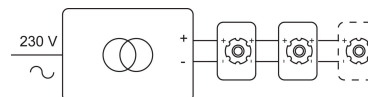

Elektrisch

Aansluitspanning	~230V
Armatuurklasse	I
Dimbaar	Led C
Vervangbaarheid lichtbron	Vervangbare lichtbron (enkel LED) door installateur
Energie efficiëntie	F

Instructies aansluiting