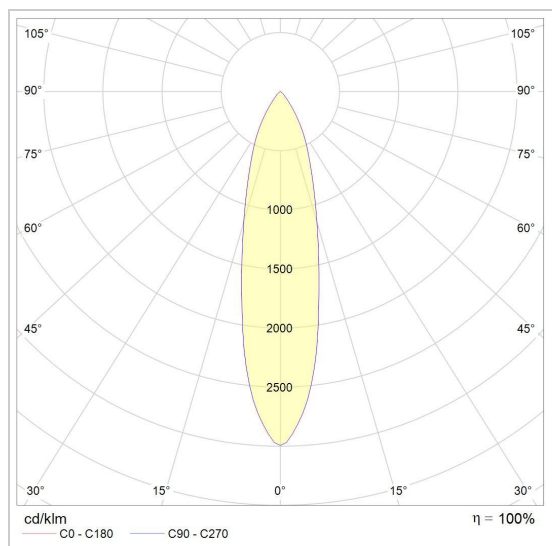

BABETTE

3009/..
inbouwspot

Lichtdistributie

Project _____
Type _____
Nota _____
Aantal _____
Datum _____

LED

Lamptype	Led
Aantal	1
Vermogen	4W
Spanning	230V
Kelvin	2700K 3000K
Lumen	350
CRI	90

Fysisch

Type gebruik	Interieur
Type bevestiging	Plafond
Type opening	Rond
Afmeting opening	Ø120 mm
Inbouwdiepte	100 mm
Afmetingen armatuur	Ø126x95 mm
Type veer	S1 - springveren
Richtbaar	In verticaal vlak
IP-beschermingsgraad	IP20
Reflector	28°
Gewicht	0,5100 kg