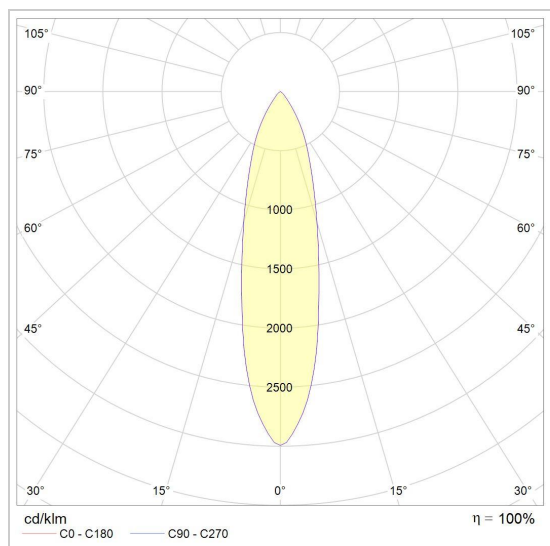

Lichtdistributie

Project _____
Type _____
Nota _____
Aantal _____
Datum _____

LED

Lamptype	Led
Aantal	1
Vermogen	4W
Spanning	230V
Kelvin	2700K | 3000K
Lumen	350
CRI	90

Fysisch

Type gebruik	Interieur
Type bevestiging	Plafond
Type opening	Rond
Afmeting opening	Ø120 mm
Inbouwdiepte	100 mm
Afmetingen armatuur	ø126x95 mm
Type veer	S1 - springveren
Richtbaar	In verticaal vlak
IP-beschermingsgraad	IP20
Reflector	28°
Gewicht	0,5100 kg

Elektrisch

Aansluitspanning	~230V
Armatuurklasse	I
Dimbaar	Led C
Vervangbaarheid lichtbron	Vervangbare lichtbron (enkel LED) door installateur
Energie efficiëntie	F

Instructies aansluiting