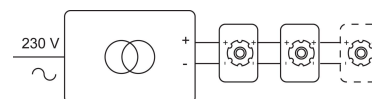

Elektrisch

Aansluitspanning	~230V
Armatuurklasse	I
Dimbaar	Led C
Vervangbaarheid lichtbron	Vervangbare lichtbron (enkel LED) door installateur
Energie efficiëntie	F

Instructies aansluiting