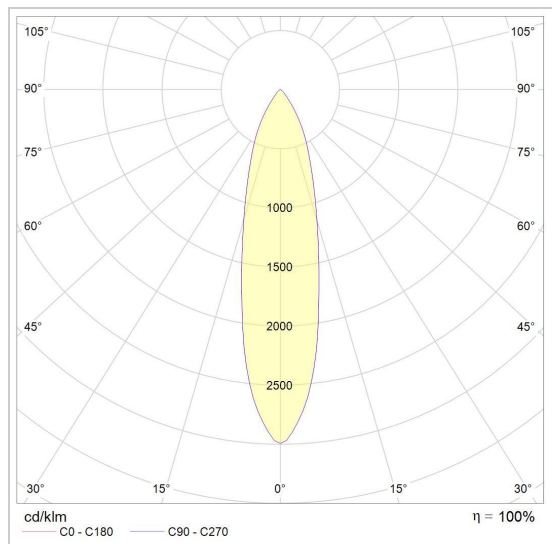

BABETTE

3019/..
opbouw plafondverlichting

Lichtdistributie

Project _____
Type _____
Nota _____
Aantal _____
Datum _____

LED

Lamptype	Led
Aantal	3
Vermogen	4W
Spanning	230V
Kelvin	2700K 3000K
Lumen	350
CRI	90

Fysisch

Type gebruik	Interieur
Type bevestiging	Plafond
Afmetingen armatuur	215x215x95 mm
IP-beschermingsgraad	IP20
Reflector	28°

Elektrisch

Aansluitspanning	~230V
Armatuurklasse	I
Dimbaar	Led C
Vervangbaarheid lichtbron	Vervangbare lichtbron (enkel LED) door installateur
Energie efficiëntie	F