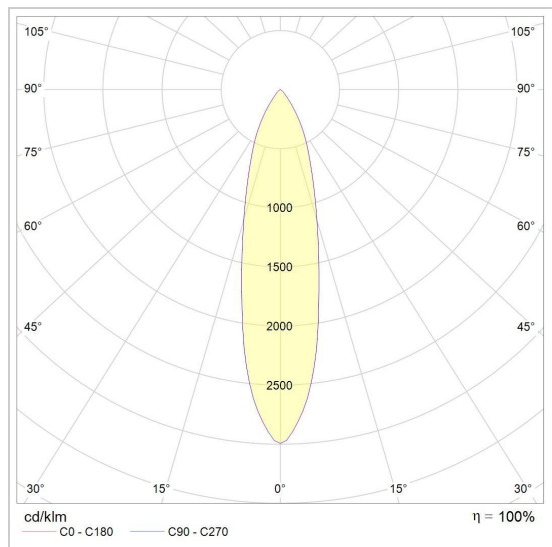

BABETTE

3019/..
opbouw plafondverlichting

Lichtdistributie

Project _____
Type _____
Nota _____
Aantal _____
Datum _____

LED

Lamptype	Led
Aantal	3
Vermogen	4W
Spanning	230V
Kelvin	2700K 3000K
Lumen	350
CRI	90

Fysisch

Type gebruik	Interieur
Type bevestiging	Plafond
Afmetingen armatuur	215x215x95 mm
IP-beschermingsgraad	IP20
Reflector	28°

Elektrisch

Aansluitspanning	~230V
Armatuurklasse	I
Dimbaar	Led C
Vervangbaarheid lichtbron	Vervangbare lichtbron (enkel LED) door installateur
Energie efficiëntie	F