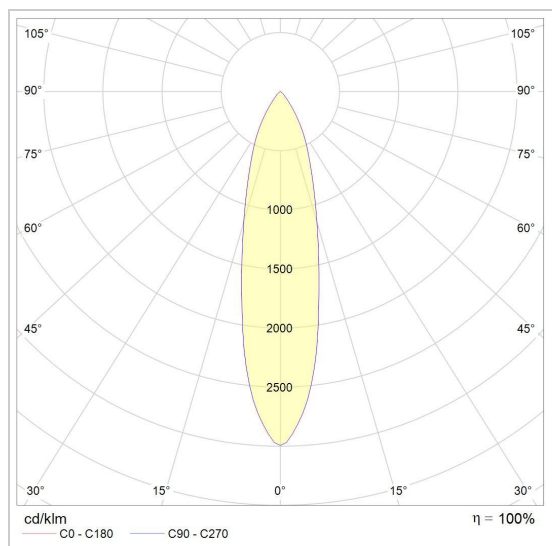

BABETTE

3046/..
opbouw plafondverlichting

Lichtdistributie

Project _____
Type _____
Nota _____
Aantal _____
Datum _____

LED

Lamptype	Led
Aantal	1
Vermogen	4W
Spanning	230V
Kelvin	2700K 3000K
Lumen	350
CRI	90

Fysisch

Type gebruik	Interieur
Type bevestiging	Plafond
Afmetingen armatuur	$\varnothing 200 \times 93$ mm
IP-beschermingsgraad	IP20
Reflector	28°
Gewicht	1,5000 kg

Elektrisch

Aansluitspanning	~230V
Armatuurklasse	I
Dimbaar	Led C
Vervangbaarheid lichtbron	Vervangbare lichtbron (enkel LED) door installateur
Energie efficiëntie	F