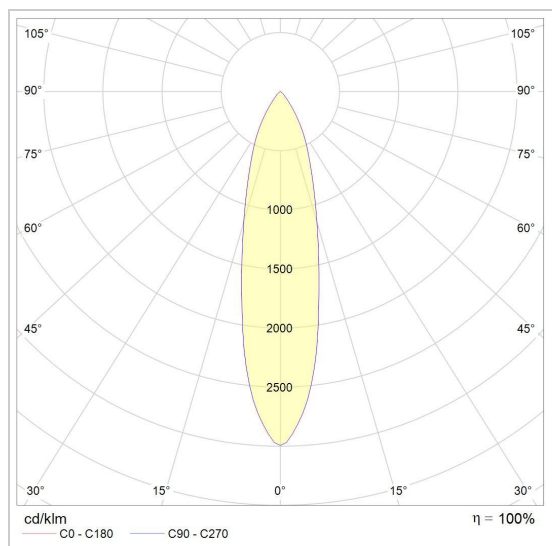

BABETTE

3046/..
opbouw plafondverlichting

Lichtdistributie

Project _____
Type _____
Nota _____
Aantal _____
Datum _____

LED

Lamptype	Led
Aantal	1
Vermogen	4W
Spanning	230V
Kelvin	2700K 3000K
Lumen	350
CRI	90

Fysisch

Type gebruik	Interieur
Type bevestiging	Plafond
Afmetingen armatuur	ø200x93 mm
IP-beschermingsgraad	IP20
Reflector	28°
Gewicht	1,5000 kg

Elektrisch

Aansluitspanning	~230V
Armatuurklasse	I
Dimbaar	Led C
Vervangbaarheid lichtbron	Vervangbare lichtbron (enkel LED) door installateur
Energie efficiëntie	F