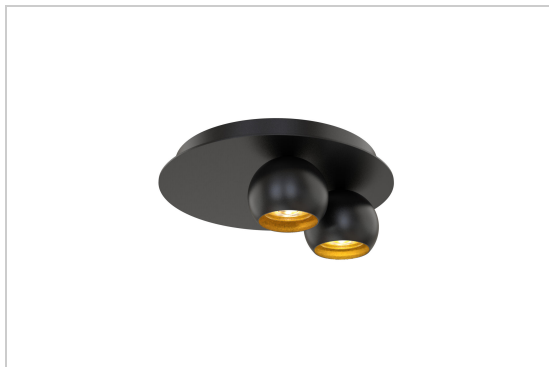

BABETTE

3047/..

opbouw plafondverlichting

Lichtdistributie

Project _____

Type _____

Nota _____

Aantal _____

Datum _____

LED

Lamptype	Led
Aantal	2
Vermogen	4W
Spanning	230V
Kelvin	2700K 3000K
Lumen	350
CRI	90

Fysisch

Type gebruik	Interieur
Type bevestiging	Plafond
Afmetingen armatuur	ø250x93 mm
IP-beschermingsgraad	IP20
Reflector	28°

Project _____
Type _____
Nota _____
Aantal _____
Datum _____

BABETTE

3047/..
opbouw plafondverlichting

Kleuren

	1M	wit textuur	3047.1M.WW NW
	29	zwart - goud in	3047.29.WW NW
	2M	zwart textuur	3047.2M.WW NW
	49	wit - goud in	3047.49.WW NW