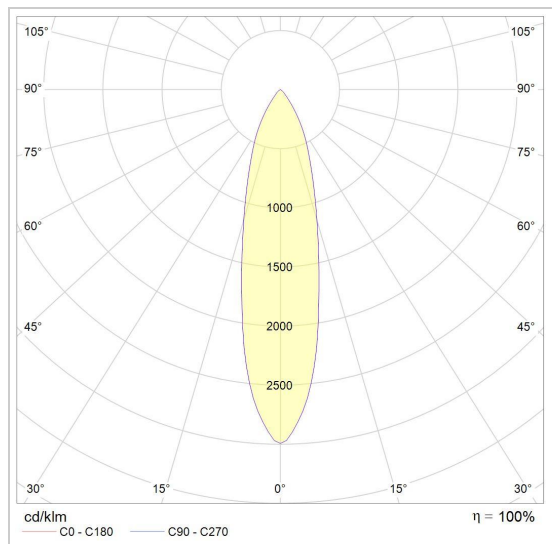

BABETTE

3047/..

opbouw plafondverlichting

Lichtdistributie

Project _____

Type _____

Nota _____

Aantal _____

Datum _____

LED

Lamptype	Led
Aantal	2
Vermogen	4W
Spanning	230V
Kelvin	2700K 3000K
Lumen	350
CRI	90

Fysisch

Type gebruik	Interieur
Type bevestiging	Plafond
Afmetingen armatuur	ø250x93 mm
IP-beschermingsgraad	IP20
Reflector	28°