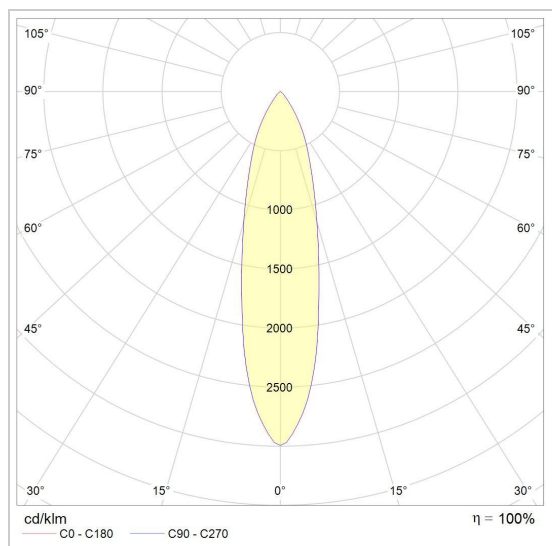

BABETTE

3048/..
opbouw plafondverlichting

Lichtdistributie

Project _____
Type _____
Nota _____
Aantal _____
Datum _____

LED

Lamptype	Led
Aantal	3
Vermogen	4W
Spanning	230V
Kelvin	2700K 3000K
Lumen	350
CRI	90

Fysisch

Type gebruik	Interieur
Type bevestiging	Plafond
Afmetingen armatuur	ø250x93 mm
IP-beschermingsgraad	IP20
Reflector	28°
Gewicht	3,1500 kg

Elektrisch

Aansluitspanning	~230V
Armatuurklasse	I
Dimbaar	Led C
Vervangbaarheid lichtbron	Vervangbare lichtbron (enkel LED) door installateur
Energie efficiëntie	F