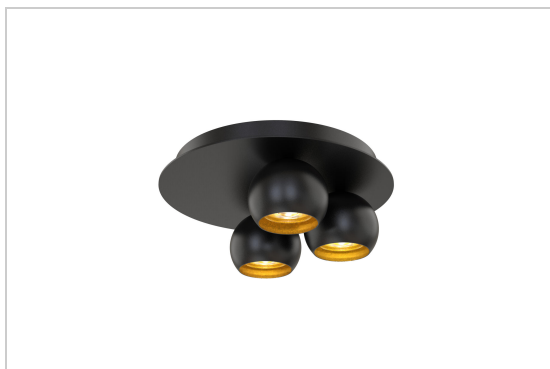

BABETTE

3048/..
opbouw plafondverlichting

Lichtdistributie

Project _____
Type _____
Nota _____
Aantal _____
Datum _____

LED

Lamptype	Led
Aantal	3
Vermogen	4W
Spanning	230V
Kelvin	2700K 3000K
Lumen	350
CRI	90

Fysisch

Type gebruik	Interieur
Type bevestiging	Plafond
Afmetingen armatuur	ø250x93 mm
IP-beschermingsgraad	IP20
Reflector	28°
Gewicht	3,1500 kg

Elektrisch

Aansluitspanning	~230V
Armatuurklasse	I
Dimbaar	Led C
Vervangbaarheid lichtbron	Vervangbare lichtbron (enkel LED) door installateur
Energie efficiëntie	F