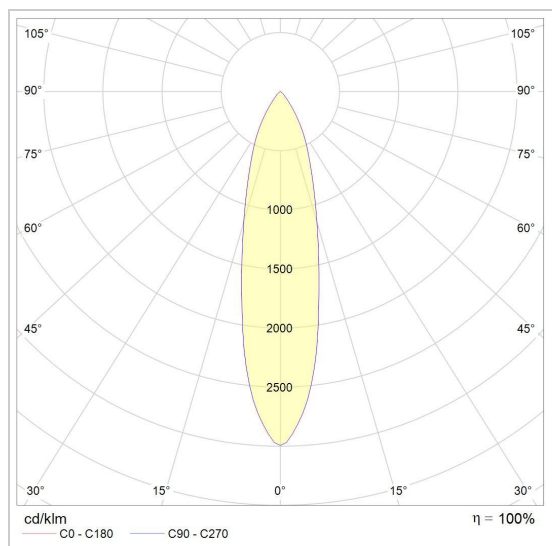

Lichtverteilung

Project _____
Type _____
Nota _____
Anzahl _____
Datum _____

LED

Lampenart	Led
Anzahl	1
Watt	4W
Spannung	230V
Kelvin	2700K | 3000K
Lumen	350
CRI	90

Physisch

Anwendung	Innen
Fixierungstyp	Boden
Abmessungen Armatur	ø260x1152 mm
Stange	1000 mm
Richtbar	In beiden Ebenen
IP-Schutzart	IP20
Reflektor	28°
Gewicht	4,7750 kg

Elektrisch

Anschlussspannung	~230V
Leuchtenklasse	I
Dimmbar	Led C
Austauschbarkeit der Lichtquelle	Auswechselbare Lichtquelle (nur LED) durch einen Fachmann
Energieeffizienz	F