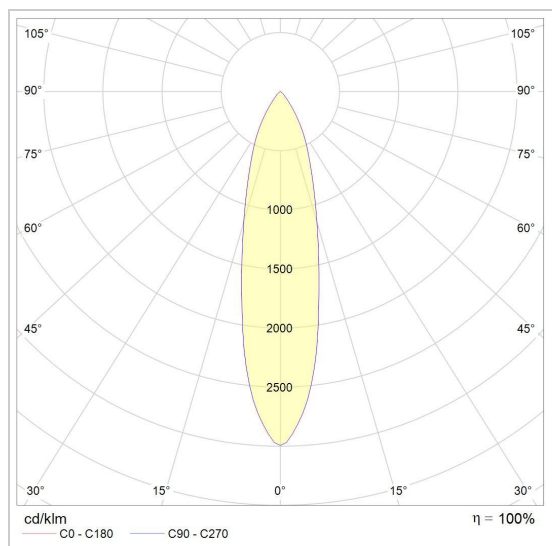

BABETTE

3039/..
staanlamp

Lichtdistributie

Project _____

Type _____

Nota _____

Aantal _____

Datum _____

LED

Lamptype	Led
Aantal	1
Vermogen	4W
Spanning	230V
Kelvin	2700K 3000K
Lumen	350
CRI	90

Fysisch

Type gebruik	Interieur
Type bevestiging	Vloer
Afmetingen armatuur	ø260x1152 mm
Tige	1000 mm
Richtbaar	In beide vlakken
IP-beschermingsgraad	IP20
Reflector	28°
Gewicht	4,7750 kg