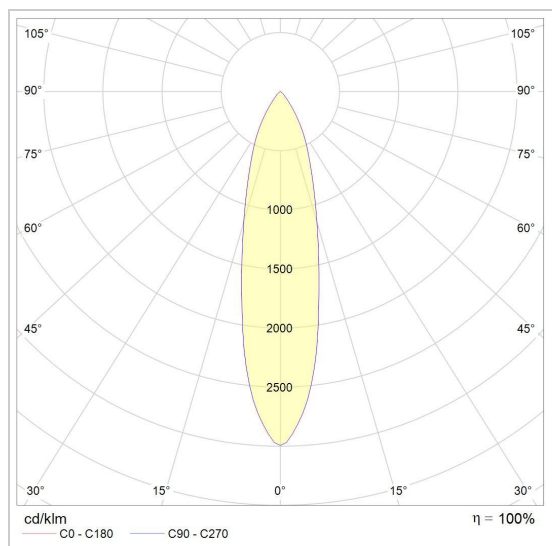

BABETTE

3039/..
lampadaire

Répartition de la lumière

Project _____
Type _____
Nota _____
Quantité _____
Date _____

LED

Type de lampe	Led
Quantité	1
Wattage	4W
Voltage	230V
Kelvin	2700K 3000K
Lumen	350
CRI	90

Physique

Type d'usage	Intérieur
Type de fixation	Sol
Dimensions luminaire	ø260x1152 mm
Tige	1000 mm
Orientable	Dans les deux plans
Indice de protection IP	IP20
Réflecteur	28°
Poids	4,7750 kg

Électrique

Voltage de connexion	~230V
Classe de luminaire	I
Dimmable	Led C
Remplacement de la source lumineuse	Source lumineuse remplaçable (LED seulement) par un professionnel
Efficacité énergétique	F