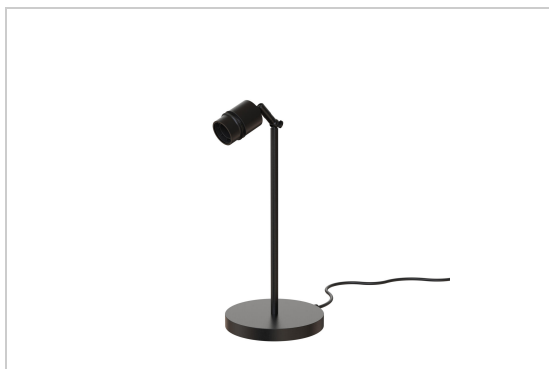

## VOGUE

1622.SH.300/..  
Tischleuchte

### Lampe

(Lampe nicht einbegriffen)

Lampenart	A60
Lampensockel	E27
Anzahl	1
Watt	15W
Spannung	230V

### Physisch

Anwendung	Innen
Fixierungstyp	Tisch
Abmessungen Armatur	Ø160x450 mm
Basis	Ø160xH20 mm
IP-Schutzart	IP20