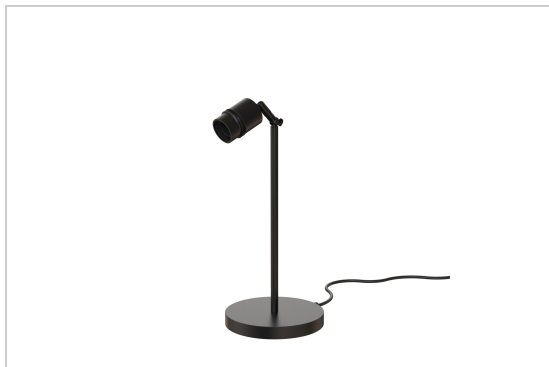

VOGUE

1622.SH.300/..
tafellamp

Lichtdistributie

Project _____

Type _____

Nota _____

Aantal _____

Datum _____

Lamp

(niet inbegrepen)

Lamptype	A60
Lampvoet	E27
Aantal	1
Vermogen	15W
Spanning	230V

Fysisch

Type gebruik	Interieur
Type bevestiging	Tafel
Afmetingen armatuur	Ø160x450 mm
Basis	Ø160xH20 mm
IP-beschermingsgraad	IP20

Project _____

Type _____

Nota _____

Aantal _____

Datum _____

VOGUE

1622.SH.300/..
tafellamp

Kleuren