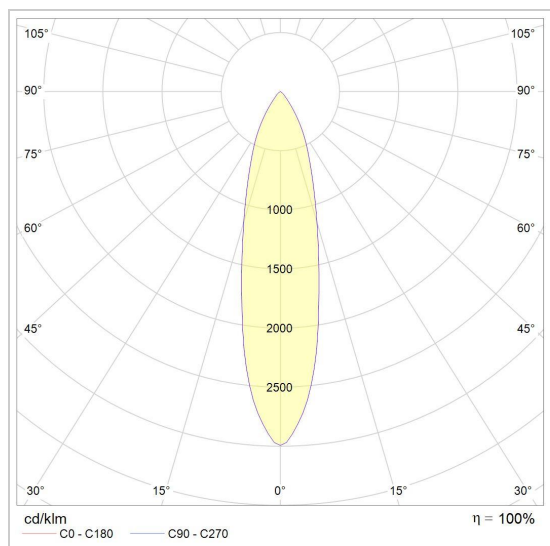

BABETTE

3018/..
opbouw plafondverlichting

Lichtdistributie

Project _____
Type _____
Nota _____
Aantal _____
Datum _____

LED

Lamptype	Led
Aantal	3
Vermogen	4W
Spanning	230V
Kelvin	2700K 3000K
Lumen	350
CRI	90

Fysisch

Type gebruik	Interieur
Type bevestiging	Plafond
Afmetingen armatuur	400x85x95 mm
IP-beschermingsgraad	IP20
Reflector	28°
Gewicht	1,2500 kg

Elektrisch

Aansluitspanning	~230V
Armatuurklasse	I
Dimbaar	Led C
Vervangbaarheid lichtbron	Vervangbare lichtbron (enkel LED) door installateur
Energie efficiëntie	F

	1M	wit textuur	3018.1M.WW NW
	29	zwart - goud in	3018.29.WW NW
	2M	zwart textuur	3018.2M.WW NW
	49	wit - goud in	3018.49.WW NW