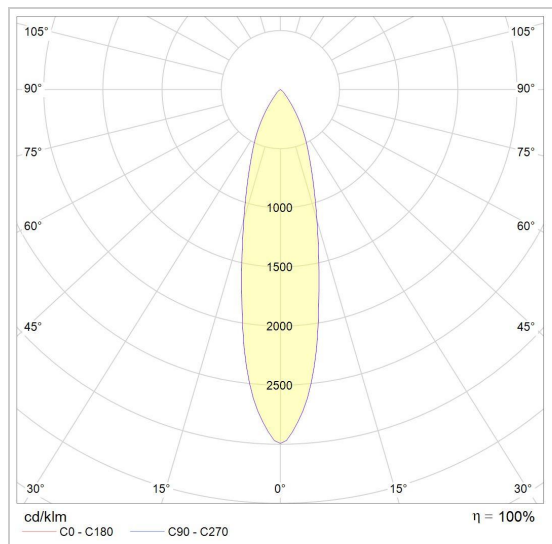

BABETTE

3014/..
opbouw plafondverlichting

Lichtdistributie

Project _____

Type _____

Nota _____

Aantal _____

Datum _____

LED

Lamptype	Led
Aantal	1
Vermogen	4W
Spanning	230V
Kelvin	2700K 3000K
Lumen	350
CRI	90

Fysisch

Type gebruik	Interieur
Type bevestiging	Plafond
Afmetingen armatuur	200x85x95 mm
IP-beschermingsgraad	IP20
Reflector	28°