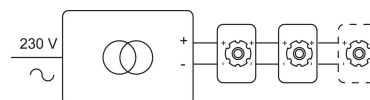

Elektrisch

Aansluitspanning	~230V
Armatuurklasse	I
Dimbaar	Led C
Vervangbaarheid lichtbron	Vervangbare lichtbron (enkel LED) door installateur
Energie efficiëntie	F
Energie efficiëntie	G

Instructies aansluiting