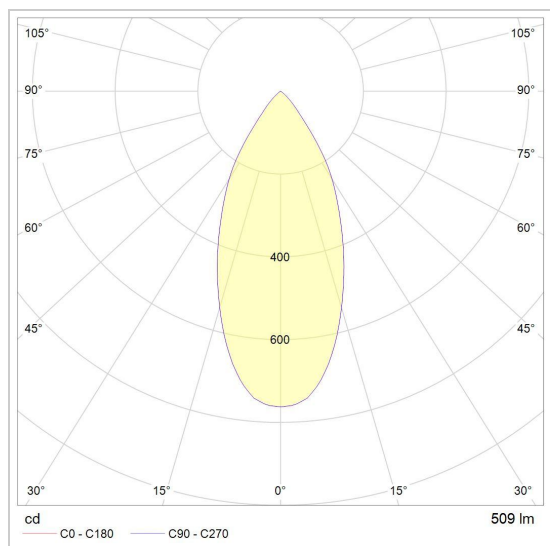

ODILE

2941.ZX0.S1/..

inbouwspot

Lichtdistributie

Project _____

Type _____

Nota _____

Aantal _____

Datum _____

LED

Lamptype	Led
Aantal	1
Vermogen	10W
Spanning	230V
Kelvin	2700K 3000K
Lumen	860
CRI	90

Fysisch

Type gebruik	Interieur + exterieur
Type bevestiging	Plafond
Type opening	Rond
Afmeting opening	Ø70 mm
Inbouwdiepte	90 mm
Afmetingen armatuur	ø90x90 mm
Type veer	S1 - springveren
IP-beschermingsgraad	IP55
IK	IK07
Reflector	30°
Gewicht	0,4600 kg