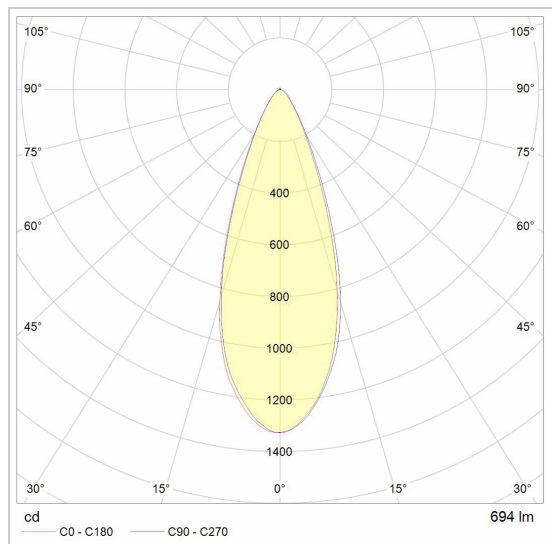

ODILE

2941.AC.S1/..
inbouwspot

Lichtdistributie

Project _____
Type _____
Nota _____
Aantal _____
Datum _____

LED

Lamptype	Led
Aantal	1
Vermogen	9,4W
Spanning	230V
Kelvin	2700K 3000K
Lumen	800
CRI	92

Fysisch

Type gebruik	Interieur + exterieur
Type bevestiging	Plafond
Type opening	Rond
Afmeting opening	Ø70 mm
Inbouwdiepte	100 mm
Afmetingen armatuur	ø90x100 mm
Type veer	S1 - springveren
IP-beschermingsgraad	IP44
IK	IK07
Reflector	36°
Gewicht	0,3786 kg

Kleuren

	31MA wit textuur ano	2941.AC.S1.31MA.WW NW
	32A zwart textuur ano	2941.AC.S1.32A.WW NW
	46A grijs-bruin alu ano	2941.AC.S1.46A.WW NW
	64A zwartgrijs ano	2941.AC.S1.64A.WW NW