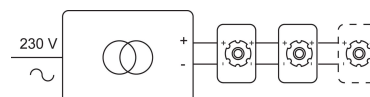

Elektrisch

Aansluitspanning	~230V
Armatuurklasse	I
Dimbaar	Led C
Vervangbaarheid lichtbron	Replaceable (LED only) light source by and end user
Energie efficiëntie	F
Energie efficiëntie	G

Instructies aansluiting