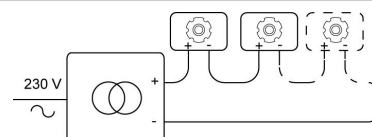

Elektrisch

Aansluitstroom	=350mA
Armatuurklasse	III
LED driver	Niet inbegrepen
Vervangbaarheid lichtbron	Vervangbare lichtbron (enkel LED) door installateur
Energie efficiëntie	F

Instructies aansluiting