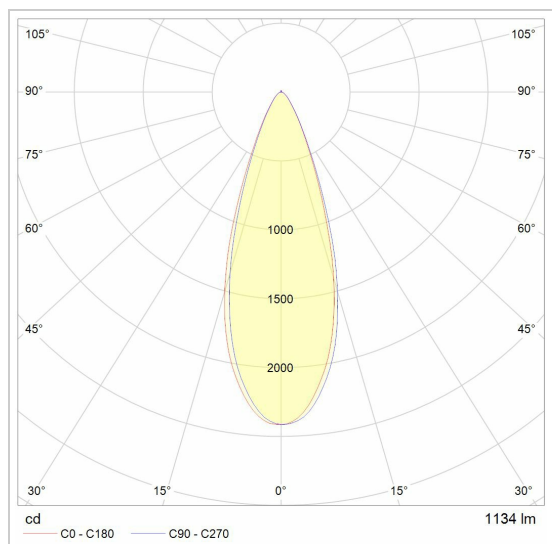

ODILE

2941.DC.350MA.S1/..

inbouwspot

Lichtdistributie

Project _____

Type _____

Nota _____

Aantal _____

Datum _____

LED

Lamptype	Led
Aantal	1
Vermogen	12W
Stroom	350mA
Kelvin	2700K 3000K
Lumen	1500
CRI	92

Fysisch

Type gebruik	Interieur + exterieur
Type bevestiging	Plafond
Type opening	Rond
Afmeting opening	Ø70 mm
Inbouwdiepte	75 mm
Afmetingen armatuur	ø90x75 mm
Type veer	S1 - springveren
IP-beschermingsgraad	IP44
IK	IK07
Reflector	36°
Gewicht	0,3425 kg