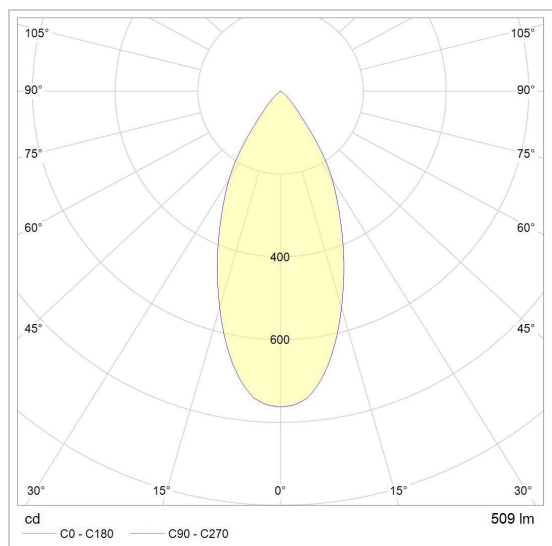

ODILE

2942.ZX0/..
opbouw plafondverlichting

Lichtdistributie

Project _____
Type _____
Nota _____
Aantal _____
Datum _____

LED

Lamptype	Led
Aantal	1
Vermogen	10W
Spanning	230V
Kelvin	2700K 3000K
Lumen	860
CRI	90

Fysisch

Type gebruik	Interieur + exterieur
Type bevestiging	Plafond
Afmetingen armatuur	ø90x56 mm
IP-beschermingsgraad	IP55
IK	IK07
Reflector	30°
Gewicht	0,4092 kg

Elektrisch

Aansluitspanning	~230V
Armatuurklasse	I
Dimbaar	Led C
Vervangbaarheid lichtbron	Vervangbare lichtbron (enkel LED) door installateur
Energie efficiëntie	G