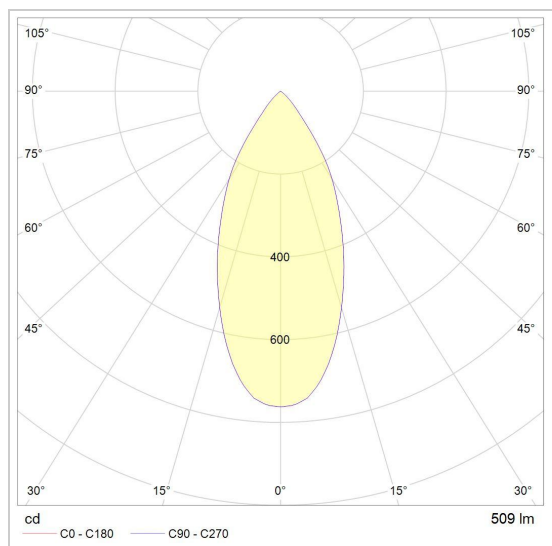

Lichtdistributie

Project _____

Type _____

Nota _____

Aantal _____

Datum _____

LED

Lamptype	Led
Aantal	1
Vermogen	10W
Spanning	230V
Kelvin	2700K | 3000K
Lumen	860
CRI	90

Fysisch

Type gebruik	Interieur + exterieur
Type bevestiging	Plafond
Afmetingen armatuur	ø90x56 mm
IP-beschermingsgraad	IP55
IK	IK07
Reflector	30°
Gewicht	0,4092 kg

Elektrisch

Aansluitspanning	~230V
Armatuurklasse	I
Dimbaar	Led C
Vervangbaarheid lichtbron	Vervangbare lichtbron (enkel LED) door installateur
Energie efficiëntie	G