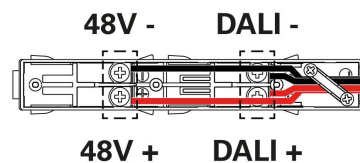

### Physique

Type d'usage	Intérieur
Type de fixation	Plafond ou mur
Dimensions luminaire	111,7 mm
Indice de protection IP	IP20
Poids	0,0650 kg

### Électrique

Voltage de connexion	=48V-DC
Classe de luminaire	III

LUCY - 8420 - 8421 - 8422

Instructies aansluiting

Groendreef 60, 9880 Aalter, Belgium  
T +32 9 374 19 51 - info@psmlighting.be  
www.psmlighting.be