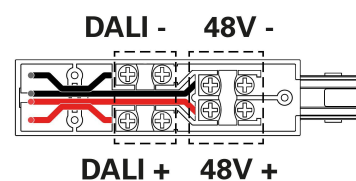

Elektrisch

Aansluitspanning	=48V-DC
Armatuurklasse	III

MYLA - 8520

Instructies aansluiting