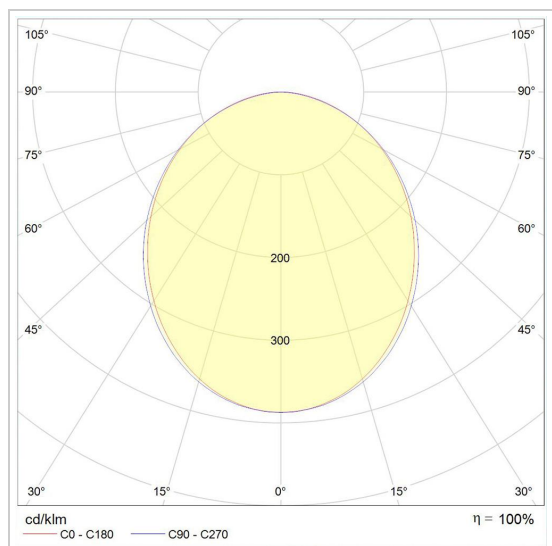

Lichtdistributie

Project _____

Type _____

Nota _____

Aantal _____

Datum _____

LED

Lamptype	Led
Aantal	1
Vermogen	6W
Spanning	48V-DC
Kelvin	3000K
Lumen	490
CRI	90

Fysisch

Type gebruik	Interieur
Type bevestiging	Plafond of wand
Afmetingen armatuur	286x22,5x43 mm
visible	L286xB22,5xH25 mm
IP-beschermingsgraad	IP20
Gewicht	0,1500 kg

Elektrisch

Aansluitspanning	48V-DC
Armatuurklasse	III
Dimbaar	Dali
Vervangbaarheid voorschakelapparatuur	Vervangbare voorschakelapparatuur door installateur of psmlighting
Vervangbaarheid lichtbron	Vervangbare lichtbron (enkel LED) door installateur
Energie efficiëntie	F