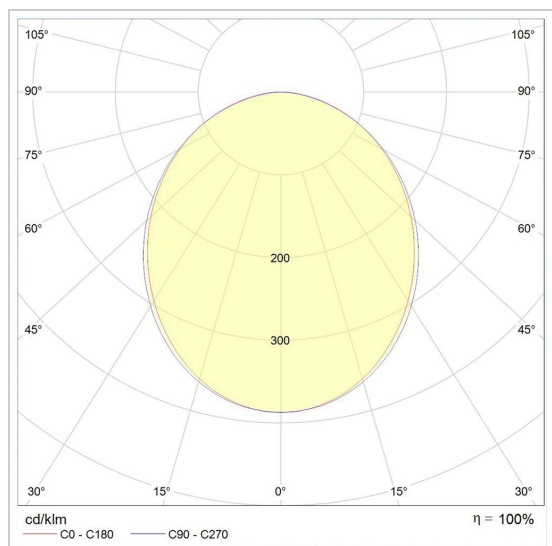

Lichtdistributie

Project _____

Type _____

Nota _____

Aantal _____

Datum _____

LED

Lamptype	Led
Aantal	1
Vermogen	11,9W
Spanning	48V-DC
Kelvin	3000K
Lumen	1005
CRI	90

Fysisch

Type gebruik	Interieur
Type bevestiging	Plafond of wand
Afmetingen armatuur	567x22,5x43 mm
visible	L567xB22,5xH25 mm
IP-beschermingsgraad	IP20
Gewicht	0,2000 kg

Elektrisch

Aansluitspanning	48V-DC
Armatuurklasse	III
Dimbaar	Dali
Vervangbaarheid voorschakelapparatuur	Vervangbare voorschakelapparatuur door installateur of psmlighting
Vervangbaarheid lichtbron	Vervangbare lichtbron (enkel LED) door installateur
Energie efficiëntie	F