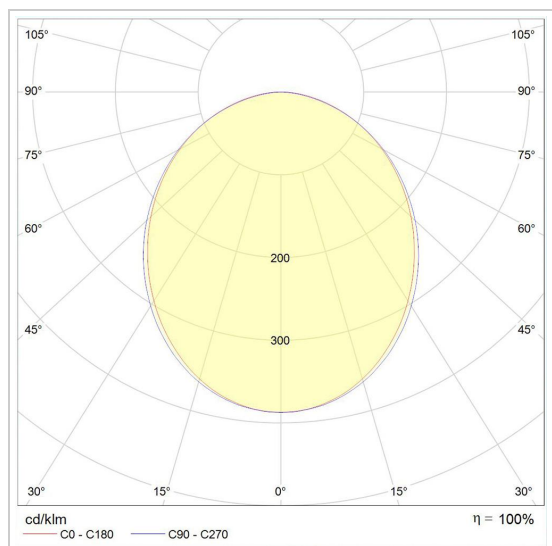

Lichtdistributie

Project _____

Type _____

Nota _____

Aantal _____

Datum _____

LED

Lamptype	Led
Aantal	1
Vermogen	17,8W
Spanning	48V-DC
Kelvin	3000K
Lumen	1508
CRI	90

Fysisch

Type gebruik	Interieur
Type bevestiging	Plafond of wand
Afmetingen armatuur	847x22,5x43 mm
visible	L847xB22,5xH25 mm
IP-beschermingsgraad	IP20

Elektrisch

Aansluitspanning	48V-DC
Armatuurklasse	III
Dimbaar	Dali
Vervangbaarheid voorschakelapparatuur	Vervangbare voorschakelapparatuur door installateur of psmlighting
Vervangbaarheid lichtbron	Vervangbare lichtbron (enkel LED) door installateur
Energie efficiëntie	F