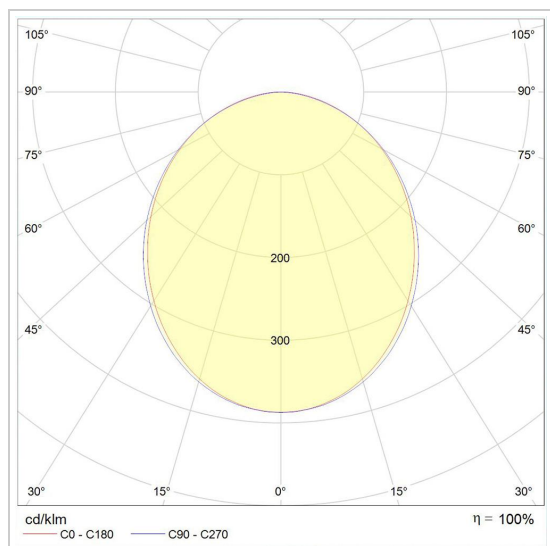

Lichtdistributie

Project _____

Type _____

Nota _____

Aantal _____

Datum _____

LED

Lamptype	Led
Aantal	1
Vermogen	17,8W
Spanning	48V-DC
Kelvin	3000K
Lumen	1508
CRI	90

Fysisch

Type gebruik	Interieur
Type bevestiging	Plafond of wand
Afmetingen armatuur	847x22,5x43 mm
visible	L847xB22,5xH25 mm
IP-beschermingsgraad	IP20

Elektrisch

Aansluitspanning	48V-DC
Armatuurklasse	III
Dimbaar	Dali
Vervangbaarheid voorschakelapparatuur	Vervangbare voorschakelapparatuur door installateur of psmlighting
Vervangbaarheid lichtbron	Vervangbare lichtbron (enkel LED) door installateur
Energie efficiëntie	F