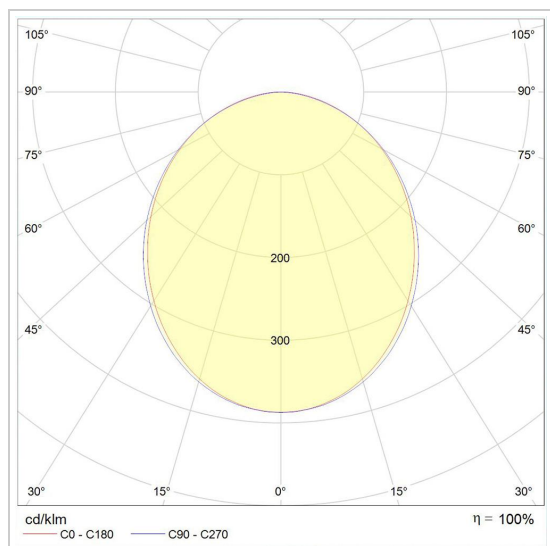

LUCY TRACK

8484/..

spot apparent avec adapteur

Répartition de la lumière

Project _____

Type _____

Nota _____

Quantité _____

Date _____

LED

Type de lampe	Led
Quantité	1
Wattage	29,8W
Voltage	48V-DC
Kelvin	3000K
Lumen	2514
CRI	90

Physique

Type d'usage	Intérieur
Type de fixation	Plafond ou mur
Dimensions luminaire	1408x22,5x43 mm
visible	L1408xB22,5xH25 mm
Indice de protection IP	IP20