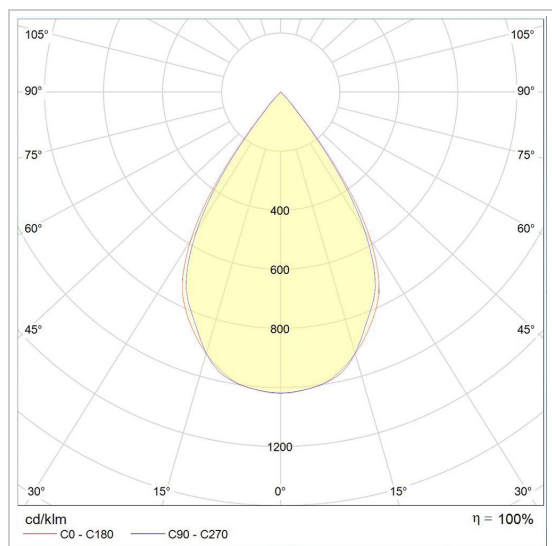

LUCY TRACK

8485/..

opbouwspot met adapter

Lichtdistributie

Project _____

Type _____

Nota _____

Aantal _____

Datum _____

LED

Lamptype	Led
Aantal	1
Vermogen	5,2W
Spanning	48V-DC
Kelvin	3000K
Lumen	412
CRI	95

Fysisch

Type gebruik	Interieur
Type bevestiging	Plafond of wand
Afmetingen armatuur	286x22,5x43 mm
visible	L286xB22,5xH25 mm
IP-beschermingsgraad	IP20
Gewicht	0,3000 kg