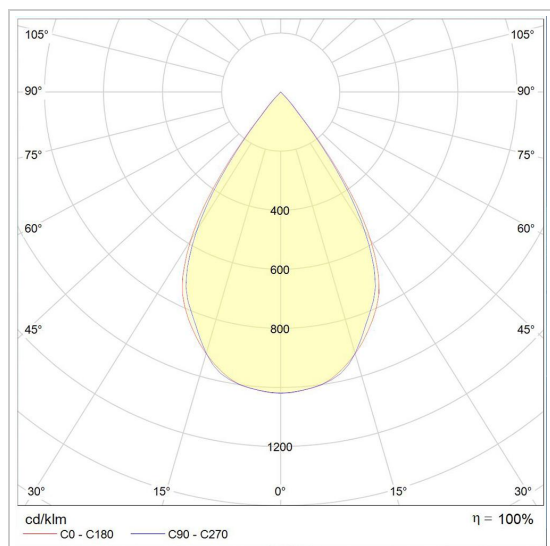

LUCY TRACK

8486/..

opbouwspot met adapter

Lichtdistributie

Project _____

Type _____

Nota _____

Aantal _____

Datum _____

LED

| | |
|----------|--------|
| Lamptype | Led |
| Aantal | 1 |
| Vermogen | 9,9W |
| Spanning | 48V-DC |
| Kelvin | 3000K |
| Lumen | 825 |
| CRI | 95 |

Fysisch

| | |
|----------------------|-------------------|
| Type gebruik | Interieur |
| Type bevestiging | Plafond of wand |
| Afmetingen armatuur | 567x22,5x43 mm |
| visible | L567xB22,5xH25 mm |
| IP-beschermingsgraad | IP20 |
| Gewicht | 0,5700 kg |