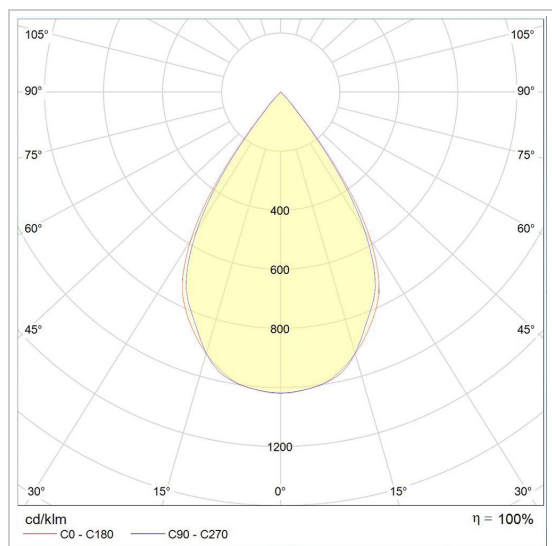

Lichtdistributie

Project _____

Type _____

Nota _____

Aantal _____

Datum _____

LED

Lamptype	Led
Aantal	1
Vermogen	9,9W
Spanning	48V-DC
Kelvin	3000K
Lumen	825
CRI	95

Fysisch

Type gebruik	Interieur
Type bevestiging	Plafond of wand
Afmetingen armatuur	567x22,5x43 mm
visible	L567xB22,5xH25 mm
IP-beschermingsgraad	IP20
Gewicht	0,5700 kg

Elektrisch

Aansluitspanning	48V-DC
Armatuurklasse	III
Dimbaar	Dali
Vervangbaarheid voorschakelapparatuur	Vervangbare voorschakelapparatuur door installateur of psmlighting
Vervangbaarheid lichtbron	Vervangbare lichtbron (enkel LED) door installateur
Energie efficiëntie	F