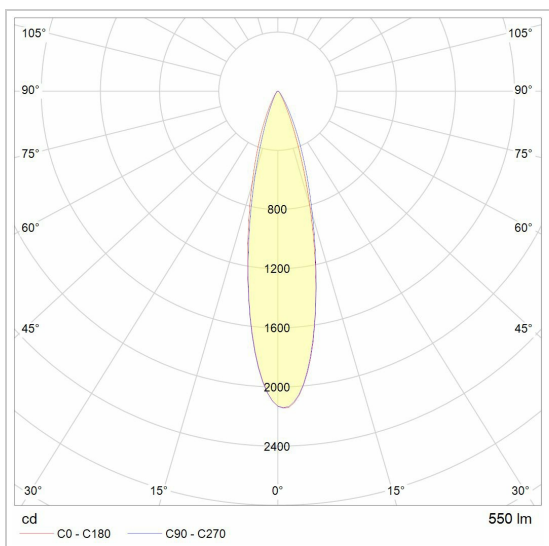

JACOB XL

3800.D30/..
opbouwspot LED M10

Lichtdistributie

Project _____
Type _____
Nota _____
Aantal _____
Datum _____

LED

Lamptype	Led
Aantal	1
Vermogen	5,9w
Stroom	500mA
Kelvin	2700K 3000K
Lumen	521
CRI	97

Fysisch

Type gebruik	Interieur
Type bevestiging	Plafond
Afmetingen armatuur	ø50x156 mm
housing	Ø50xH120 mm
Reflector	30° mm
Eindtype	M10
Richtbaar	In beide vlakken
IP-beschermingsgraad	IP20
Reflector	30°
Gewicht	0,3011 kg