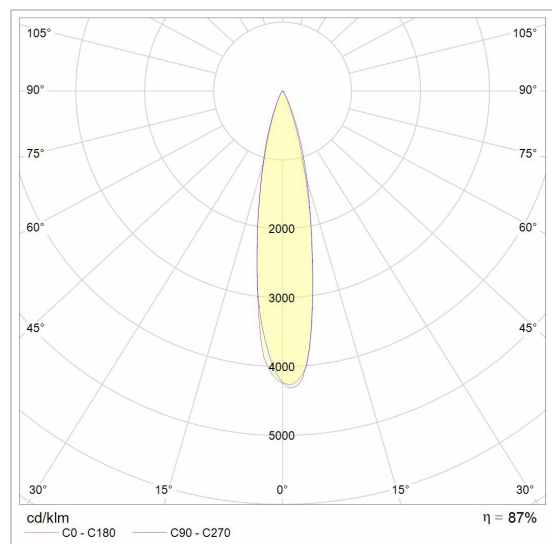

Lichtdistributie

Project _____
Type _____
Nota _____
Aantal _____
Datum _____

LED

Lamptype	Led
Aantal	1
Vermogen	5,9w
Stroom	500mA
Kelvin	2700K | 3000K
Lumen	521
CRI	97

Fysisch

Type gebruik	Interieur
Type bevestiging	Plafond
Afmetingen armatuur	∅50x156 mm
housing	∅50xH120 mm
Reflector	11° mm
Eindtype	M10
Richtbaar	In beide vlakken
IP-beschermingsgraad	IP20
Reflector	35°
Gewicht	0,2600 kg

Elektrisch

Aansluitstroom	=500mA
Armatuurklasse	III
LED driver	Niet inbegrepen
Vervangbaarheid lichtbron	Vervangbare lichtbron (enkel LED) door installateur
Energie efficiëntie	G

Instructies aansluiting