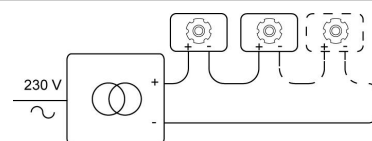

Elektrisch

Aansluitstroom	=500mA
Armatuurklasse	III
LED driver	Niet inbegrepen
Vervangbaarheid lichtbron	Vervangbare lichtbron (enkel LED) door installateur
Energie efficiëntie	G

Instructies aansluiting