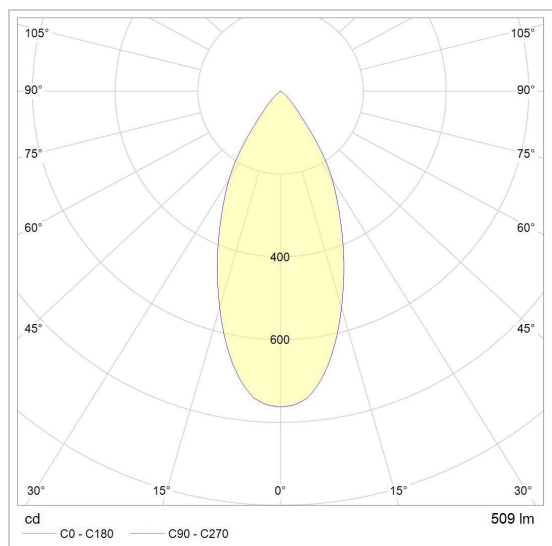

SPAZIO LED

3073/..
tafellamp

Lichtdistributie

Project _____
Type _____
Nota _____
Aantal _____
Datum _____

LED

Lamptype	Led
Aantal	1
Vermogen	10W
Spanning	230V
Kelvin	2700K 3000K
Lumen	860
CRI	90

Fysisch

Type gebruik	Interieur
Type bevestiging	Tafel
Afmetingen armatuur	ø360x440 mm
Kop	Ø200xH95 mm
IP-beschermingsgraad	IP20
Reflector	30°
Gewicht	4,5000 kg