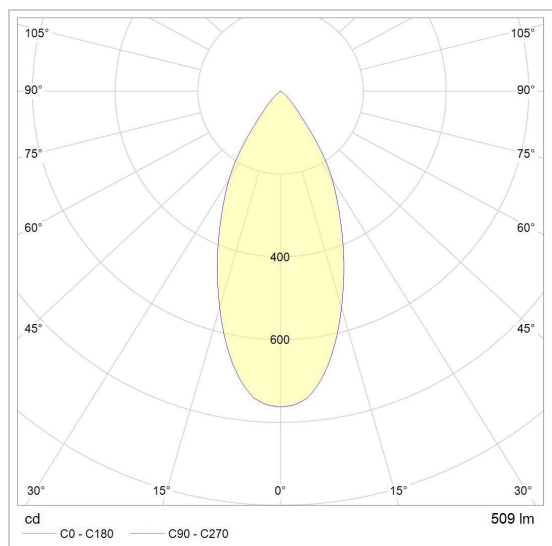

Lichtdistributie

Project _____
Type _____
Nota _____
Aantal _____
Datum _____

LED

Lamptype	Led
Aantal	1
Vermogen	10W
Spanning	230V
Kelvin	2700K | 3000K
Lumen	860
CRI	90

Fysisch

Type gebruik	Interieur
Type bevestiging	Vloer
Afmetingen armatuur	ø260x1490 mm
Kop	Ø200xH95 mm
Tige	1350 mm
IP-beschermingsgraad	IP20
Reflector	30°
Gewicht	5,0500 kg

Elektrisch

Aansluitspanning	~230V
Armatuurklasse	I
Dimbaar	Led C
Vervangbaarheid lichtbron	Vervangbare lichtbron (enkel LED) door installateur
Energie efficiëntie	F