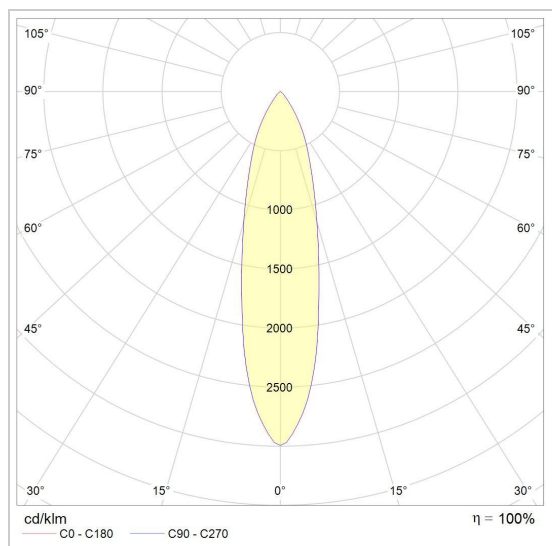

BABETTE

3112/..
tafellamp

Lichtdistributie

Project _____
Type _____
Nota _____
Aantal _____
Datum _____

LED

Lamptype	Led
Aantal	1
Vermogen	4W
Spanning	230V
Kelvin	2700K 3000K
Lumen	350
CRI	90

Fysisch

Type gebruik	Interieur
Type bevestiging	Tafel
Afmetingen armatuur	$\varnothing 160 \times 445$ mm
Tige	300 mm
Richtbaar	In beide vlakken
IP-beschermingsgraad	IP20
Reflector	28°
Gewicht	3,0000 kg