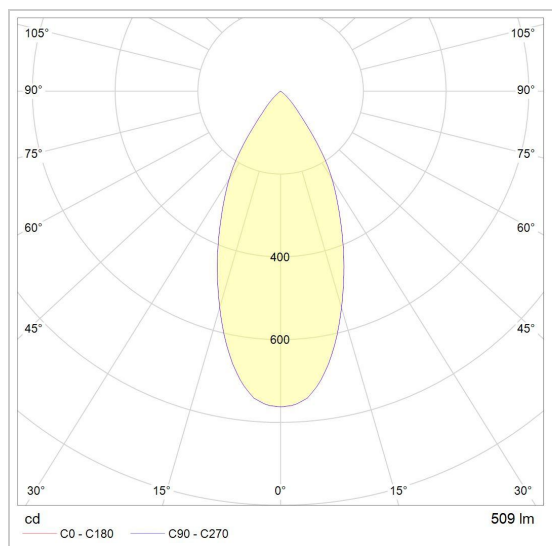

Lichtdistributie

Project _____

Type _____

Nota _____

Aantal _____

Datum _____

LED

Lamptype	Led
Aantal	1
Vermogen	10W
Spanning	230V
Kelvin	2700K | 3000K
Lumen	860
CRI	90

Fysisch

Type gebruik	Interieur + exterieur
Type bevestiging	Plafond
Type opening	Rond
Afmeting opening	Ø70 mm
Inbouwdiepte	90 mm
Afmetingen armatuur	ø90x90 mm
Type veer	S2 - bladveren
IP-beschermingsgraad	IP55
IK	IK07
Reflector	30°

Elektrisch

Aansluitspanning	~230V
Armatuurklasse	I
Dimbaar	Led C
Vervangbaarheid lichtbron	Vervangbare lichtbron (enkel LED) door installateur
Energie efficiëntie	F
Energie efficiëntie	G

Instructies aansluiting